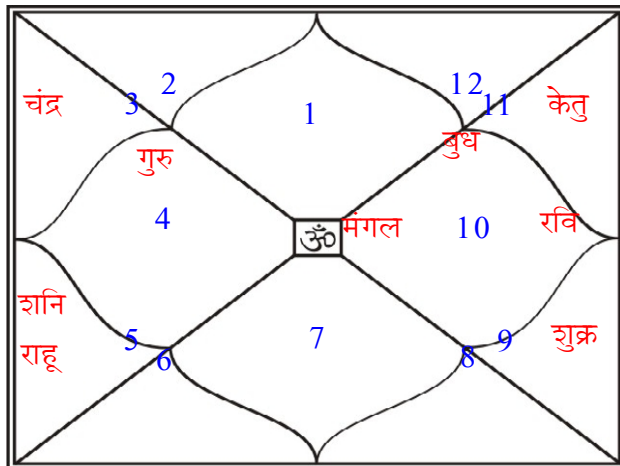

Note : Mean Rahu mode selected

लग्न कुंडली

चलित कुंडली

नवमांश कुंडली

निरयन स्पष्ट ग्रह

ग्रह	राशी अंश	नक्षत्र	रा स्वा	न स्वा	उ स्वा	अवस्था
लग्न	मेष 20:02:21	भरणी	3	मंगल	शुक्र	राहू -
रवि	मकर 24:19:09	धनिष्ठा	1	शनि	मंगल	राहू बाल
चंद्र	मिथुन 01:35:57	मृग	3	बुध	मंगल	बुध बाल
मंगल	मकर 20:12:33	श्रवण	4	शनि	चंद्र	केतु कुमार
बुध	मकर 22:50:35	श्रवण	4	शनि	चंद्र	रवि कुमार
गुरु (व)	कर्क 08:41:18	पुष्य	2	चंद्र	शनि	शुक्र वृद्ध
शुक्र	धनु 08:31:23	मूल	3	गुरु	केतु	गुरु कुमार
शनि (व)	सिंह 18:41:39	पूर्वा-फा.	2	रवि	शुक्र	राहू वृद्ध
राहू (व)	सिंह 25:41:14	पूर्वा-फा.	4	रवि	शुक्र	बुध मृत
केतु (व)	कुंभ 25:41:14	पू.भाद्र	2	शनि	गुरु	बुध मृत
हर्षल	तुला 27:18:06	विशाखा	3	शुक्र	गुरु	शुक्र मृत
नेप.	वृश्चिक 26:24:08	ज्येष्ठा	3	मंगल	बुध	गुरु बाल
प्लुटो (व)	कन्या 25:34:58	चित्रा	1	बुध	मंगल	राहू बाल
मांदी	वृषभ 01:46:20	कृत्तिका	2	शुक्र	रवि	गुरु -
भा.-सहंम	सिंह 27:19:09	उत्तरा-फा.	1	रवि	रवि	रवि -

Note : Mean Rahu mode selected

लग्न कुंडली

चलित कुंडली

नवमांश कुंडली

गुणा वर्णन टेबल

गुणा	युवक	युवती	टोटल	प्राप्त
वर्ण	शुद्र	शुद्र	1	1
वश्य	मानव	मानव	2	2
तारा	मैत्र	मैत्र	3	3
योनि	सर्प	सर्प	4	4
ग्रह मैत्री	बुध	बुध	5	5
गण	देव	देव	6	6
भकूट	मिथुन	मिथुन	7	7
नाडी	मध्य	मध्य	8	0
	मृग (3)	मृग (3)		
कुल प्राप्त गुण			36	28
गुणा प्रतिशत				77 %