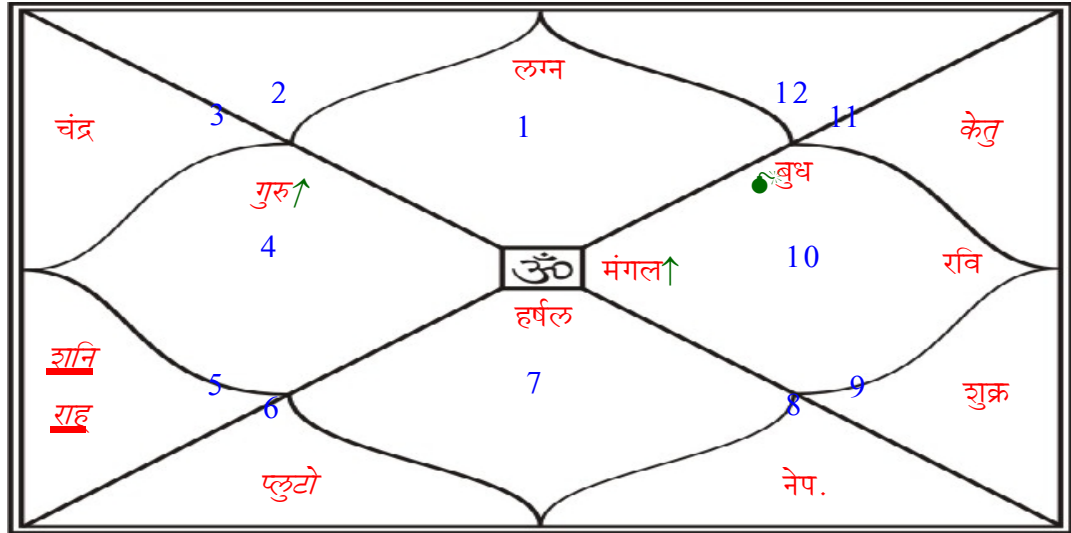

निरयन स्पष्ट ग्रह

ग्रह	राशी अंश	नक्षत्र	रा स्वा	न स्वा	उ स्वा	अवस्था
लग्न	मेष 20:02:21	भरणी	3	मंगल	शुक्र	राहू -
रवि	मकर 24:19:09	धनिष्ठा	1	शनि	मंगल	राहू बाल
चंद्र	मिथुन 01:35:57	मृग	3	बुध	मंगल	बुध बाल
मंगल	मकर 20:12:33	श्रवण	4	शनि	चंद्र	केतु कुमार
बुध	मकर 22:50:35	श्रवण	4	शनि	चंद्र	रवि कुमार
गुरु (व)	कर्क 08:41:18	पुष्य	2	चंद्र	शनि	शुक्र वृद्ध
शुक्र	धनु 08:31:23	मूल	3	गुरु	केतु	गुरु कुमार
शनि (व)	सिंह 18:41:39	पूर्वा-फा.	2	रवि	शुक्र	राहू वृद्ध
राहू (व)	सिंह 25:41:14	पूर्वा-फा.	4	रवि	शुक्र	बुध मृत
केतु (व)	कुंभ 25:41:14	पू.भाद्र	2	शनि	गुरु	बुध मृत
हर्षल	तुला 27:18:06	विशाखा	3	शुक्र	गुरु	शुक्र मृत
नेप.	वृश्चिक 26:24:08	ज्येष्ठा	3	मंगल	बुध	गुरु बाल
प्लुटो (व)	कन्या 25:34:58	चित्रा	1	बुध	मंगल	राहू बाल
मांदी	वृषभ 01:46:20	कृत्तिका	2	शुक्र	रवि	गुरु -
भा.-सहंम	सिंह 27:19:09	उत्तरा-फा.	1	रवि	रवि	रवि -

Note : Mean Rahu mode selected

लग्न कुंडली

चलित कुंडली

नवमांश कुंडली