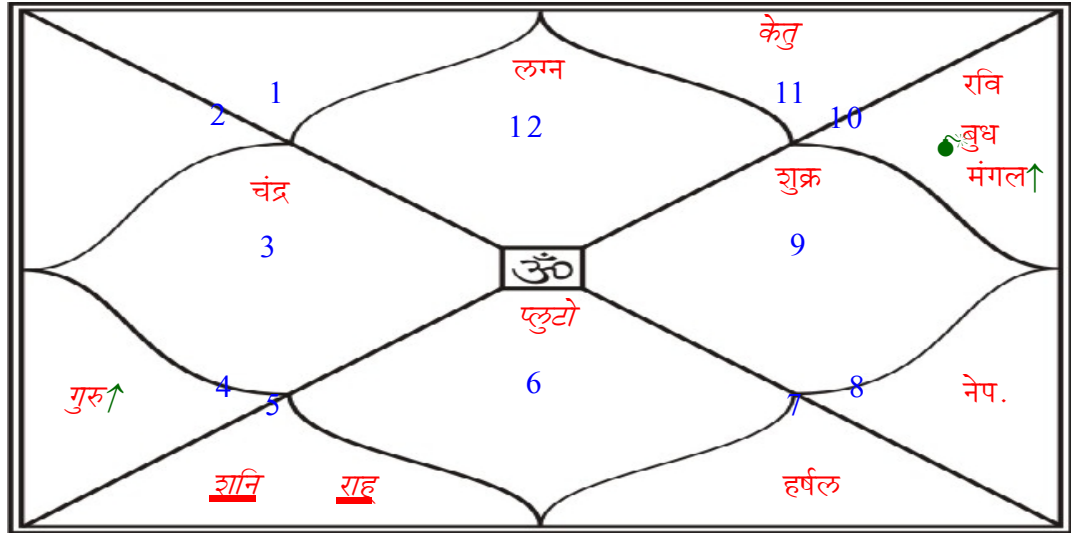

निरयन स्पष्ट ग्रह

ग्रह	राशी अंश	नक्षत्र	रा स्वा	न स्वा	उ स्वा	अवस्था		
लग्न	मीन	12:08:01	उ.भाद्र	3	गुरु	शनि	मंगल	-
रवि	मकर	24:14:05	धनिष्ठा	1	शनि	मंगल	राहू	बाल
चंद्र	मिथुन	00:35:16	मृग	3	बुध	मंगल	बुध	बाल
मंगल	मकर	20:08:37	श्रवण	4	शनि	चंद्र	केतु	कुमार
बुध	मकर	22:41:52	श्रवण	4	शनि	चंद्र	रवि	कुमार
गुरु (व)	कर्क	08:41:56	पुष्य	2	चंद्र	शनि	शुक्र	वृद्ध
शुक्र	धनु	08:25:50	मूल	3	गुरु	केतु	गुरु	कुमार
शनि (व)	सिंह	18:42:00	पूर्वा-फा.	2	रवि	शुक्र	राहू	वृद्ध
राहू (व)	सिंह	25:41:30	पूर्वा-फा.	4	रवि	शुक्र	बुध	मृत
केतु (व)	कुंभ	25:41:30	पू.भाद्र	2	शनि	गुरु	बुध	मृत
हर्षल	तुला	27:18:02	विशाखा	3	शुक्र	गुरु	शुक्र	मृत
नेप.	वृश्चिक	26:24:00	ज्येष्ठा	3	मंगल	बुध	गुरु	बाल
प्लुटो (व)	कन्या	25:35:01	चित्रा	1	बुध	मंगल	राहू	बाल
मांदी	वृषभ	01:40:55	कृत्तिका	2	शुक्र	रवि	गुरु	-
भा.-सहंम	कर्क	18:29:12	आश्लेशा	1	चंद्र	बुध	बुध	-

Note : Mean Rahu mode selected

लग्न कुंडली

चलित कुंडली

नवमांश कुंडली