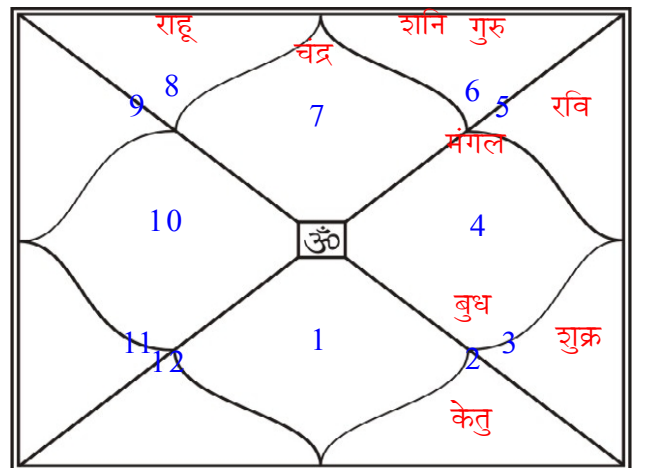

निरयन स्पष्ट ग्रह

ग्रह	राशी अंश	नक्षत्र	रा स्वा	न स्वा	उ स्वा	अवस्था		
लग्न	मीन	12:08:01	उ.भाद्र	3	गुरु	शनि	मंगल	-
रवि	मकर	24:14:05	धनिष्ठा	1	शनि	मंगल	राहू	बाल
चंद्र	मिथुन	00:35:16	मृग	3	बुध	मंगल	बुध	बाल
मंगल	मकर	20:08:37	श्रवण	4	शनि	चंद्र	केतु	कुमार
बुध	मकर	22:41:52	श्रवण	4	शनि	चंद्र	रवि	कुमार
गुरु (व)	कर्क	08:41:56	पुष्य	2	चंद्र	शनि	शुक्र	वृद्ध
शुक्र	धनु	08:25:50	मूल	3	गुरु	केतु	गुरु	कुमार
शनि (व)	सिंह	18:42:00	पूर्वा-फा.	2	रवि	शुक्र	राहू	वृद्ध
राहू (व)	सिंह	25:41:30	पूर्वा-फा.	4	रवि	शुक्र	बुध	मृत
केतु (व)	कुंभ	25:41:30	पू.भाद्र	2	शनि	गुरु	बुध	मृत
हर्षल	तुला	27:18:02	विशाखा	3	शुक्र	गुरु	शुक्र	मृत
नेप.	वृश्चिक	26:24:00	ज्येष्ठा	3	मंगल	बुध	गुरु	बाल
प्लुटो (व)	कन्या	25:35:01	चित्रा	1	बुध	मंगल	राहू	बाल
मांदी	वृषभ	01:40:55	कृत्तिका	2	शुक्र	रवि	गुरु	-
भा.-सहंम	कर्क	18:29:12	आश्लेशा	1	चंद्र	बुध	बुध	-

Note : Mean Rahu mode selected

लग्न कुंडली