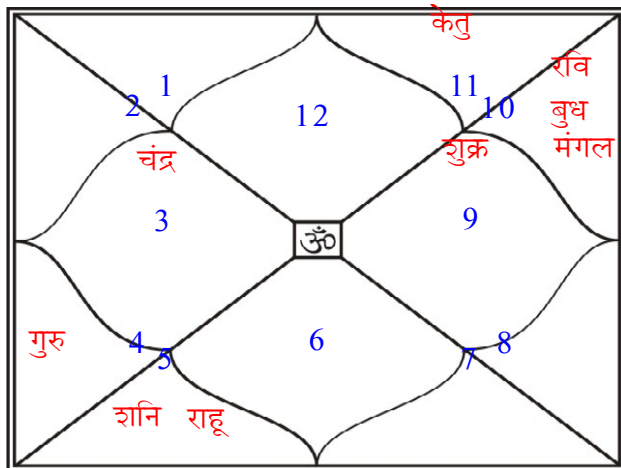

निरयन स्पष्ट ग्रह

ग्रह	राशी अंश	नक्षत्र	रा स्वा	न स्वा	उ स्वा	अवस्था		
लग्न	मीन	12:08:01	उ.भाद्र	3	गुरु	शनि	मंगल	-
रवि	मकर	24:14:05	धनिष्ठा	1	शनि	मंगल	राहू	बाल
चंद्र	मिथुन	00:35:16	मृग	3	बुध	मंगल	बुध	बाल
मंगल	मकर	20:08:37	श्रवण	4	शनि	चंद्र	केतु	कुमार
बुध	मकर	22:41:52	श्रवण	4	शनि	चंद्र	रवि	कुमार
गुरु (व)	कर्क	08:41:56	पुष्य	2	चंद्र	शनि	शुक्र	वृद्ध
शुक्र	धनु	08:25:50	मूल	3	गुरु	केतु	गुरु	कुमार
शनि (व)	सिंह	18:42:00	पूर्वा-फा.	2	रवि	शुक्र	राहू	वृद्ध
राहू (व)	सिंह	25:41:30	पूर्वा-फा.	4	रवि	शुक्र	बुध	मृत
केतु (व)	कुंभ	25:41:30	पू.भाद्र	2	शनि	गुरु	बुध	मृत
हर्षल	तुला	27:18:02	विशाखा	3	शुक्र	गुरु	शुक्र	मृत
नेप.	वृश्चिक	26:24:00	ज्येष्ठा	3	मंगल	बुध	गुरु	बाल
प्लुटो (व)	कन्या	25:35:01	चित्रा	1	बुध	मंगल	राहू	बाल
मांदी	वृषभ	01:40:55	कृत्तिका	2	शुक्र	रवि	गुरु	-
भा.-सहंम	कर्क	18:29:12	आश्लेशा	1	चंद्र	बुध	बुध	-

Note : Mean Rahu mode selected

लग्न कुंडली