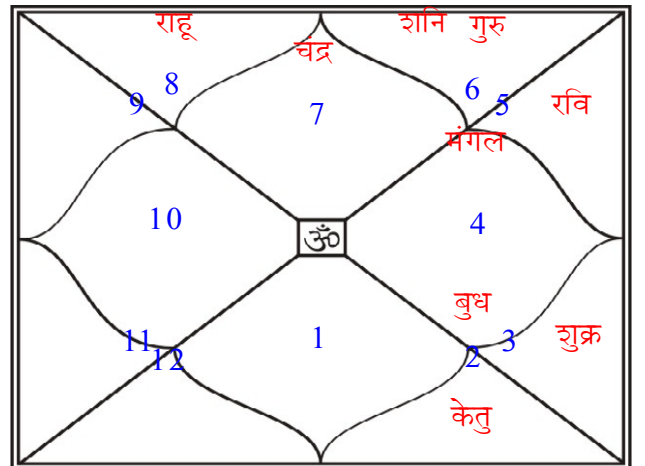

निरयन स्पष्ट ग्रह

ग्रह	राशी अंश	नक्षत्र	रा स्वा	न स्वा	उ स्वा	अवस्था
लग्न	मेष 20:02:21	भरणी	3	मंगल	शुक्र	राहू -
रवि	मकर 24:19:09	धनिष्ठा	1	शनि	मंगल	राहू बाल
चंद्र	मिथुन 01:35:57	मृग	3	बुध	मंगल	बुध बाल
मंगल	मकर 20:12:33	श्रवण	4	शनि	चंद्र	केतु कुमार
बुध	मकर 22:50:35	श्रवण	4	शनि	चंद्र	रवि कुमार
गुरु (व)	कर्क 08:41:18	पुष्य	2	चंद्र	शनि	शुक्र वृद्ध
शुक्र	धनु 08:31:23	मूल	3	गुरु	केतु	गुरु कुमार
शनि (व)	सिंह 18:41:39	पूर्वा-फा.	2	रवि	शुक्र	राहू वृद्ध
राहू (व)	सिंह 25:41:14	पूर्वा-फा.	4	रवि	शुक्र	बुध मृत
केतु (व)	कुंभ 25:41:14	पू.भाद्र	2	शनि	गुरु	बुध मृत
हर्षल	तुला 27:18:06	विशाखा	3	शुक्र	गुरु	शुक्र मृत
नेप.	वृश्चिक 26:24:08	ज्येष्ठा	3	मंगल	बुध	गुरु बाल
प्लुटो (व)	कन्या 25:34:58	चित्रा	1	बुध	मंगल	राहू बाल
मांदी	वृषभ 01:46:20	कृत्तिका	2	शुक्र	रवि	गुरु -
भा.-सहंम	सिंह 27:19:09	उत्तरा-फा.	1	रवि	रवि	रवि -

Note : Mean Rahu mode selected

लग्न कुंडली