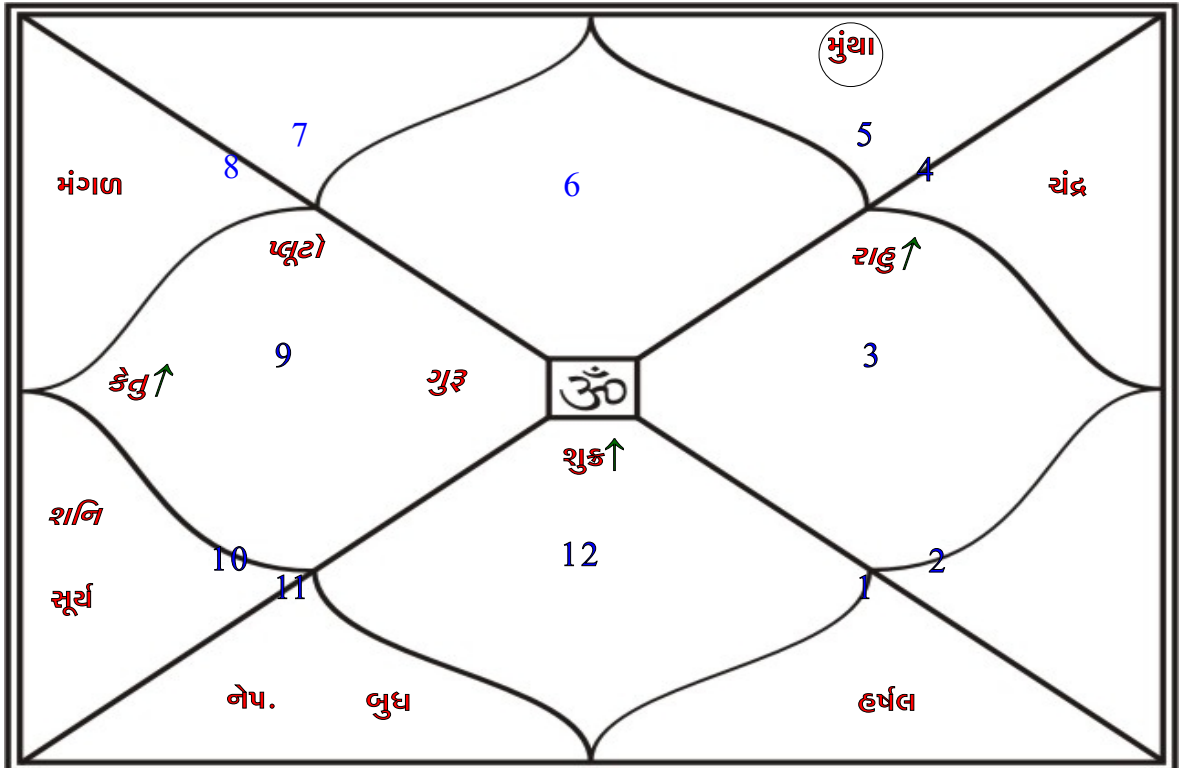

Note : Mean Rahu mode selected

વર્ષ લગ્ન કુંડલી

વર્ષફલ : 2020

તમે 07/02/2020 થી 11/02/2020 સુધી ગુરૂ ગ્રહની વર્ષ દશામાં છો. વર્ષ લગ્ન માં ગુરૂ 4 ભાવમાં છે. આ સમય દરમ્યાન તમે ખૂબ આરામ અનુભવો. કૌટુંબિક સુખ રહે. માલ-મિલકત પર પૈસાનો ખર્ચ થાય. ધર વપરાશની ચીજો તેમજ સ્થાવર કે જંગમ મિલકત પર ખર્ચ કરવો પડે. વેપાર કે વ્યવસાય વધાવાની શક્યતા છે. તમે ઉપરી અધિકારીઓ અને સત્તાધારીઓ સાથે સંપર્કમાં આવે. તમારી આબરુ અને પ્રતિષ્ઠા વધશે. વ્યવસાયમાં પરિવર્તન આવે અથવા બદલી મળે. ધાર્મિક મનોવૃત્તિ થાય અને ધર્મસ્થાનોની મુલાકાત લો. માનસિક સમતુલા જળવાઈ રહે અને સર્વ રીતે સુખ રહો.